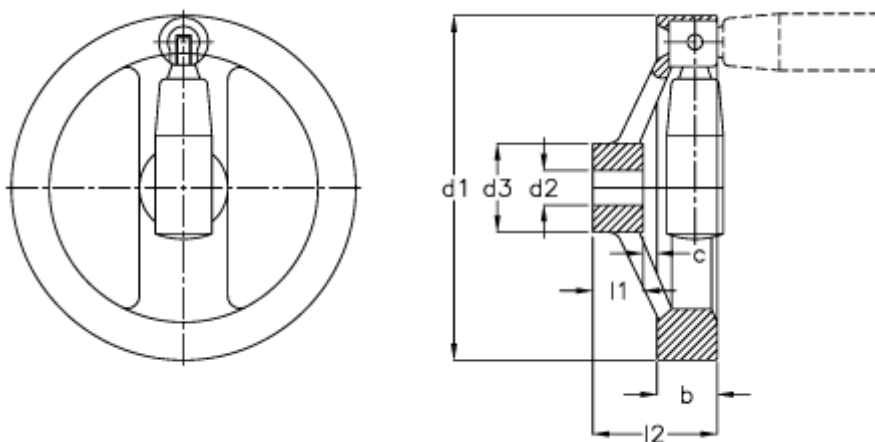

Varenummer: 201262314
Beskrivelse: E+G Håndhjul
GN 322.3-160-K14-R

Mål

b	= 25.0	l2 = 47.0
c	= 4.0	
d1	= 160	
d2 H7	= 16	
d2 H7	= 14	
d3	= 36	
Håndtag Ø	= 26	
l1	= 20	